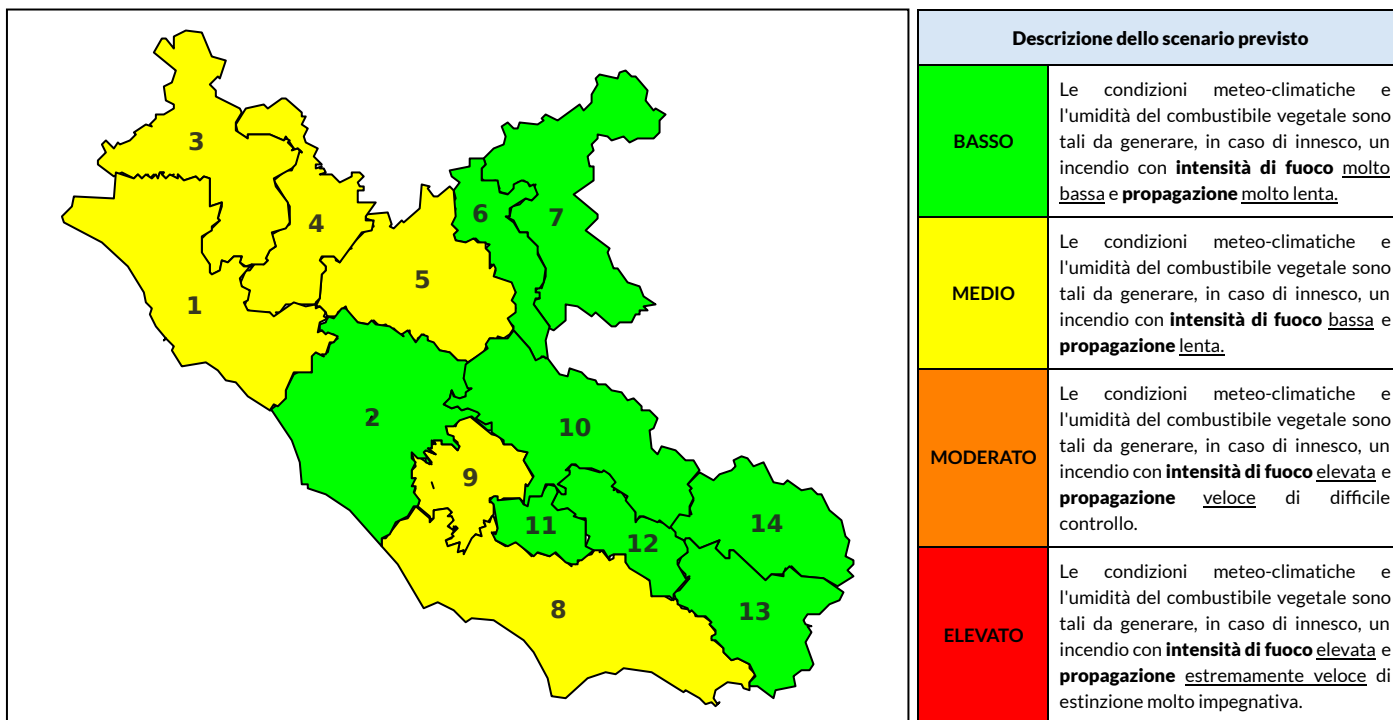

## BOLLETTINO DI PERICOLOSITA' DA INCENDI BOSCHIVI

### Previsioni per oggi 25-9-2021

Livello di pericolosità da incendio boschivo per Zona di Allerta AIB

Bollettino emesso nel periodo della campagna AIB Lazio sulla base del modello previsionale RISICOLazio, sviluppato in collaborazione con Fondazione CIMA, che fornisce un supporto per la valutazione della Pericolosità da incendio boschivo aggregata sulle Zone di Allerta AIB, approvate come parte integrante del Piano AIB Lazio 2020-2022 con DGR n° 270 del 15/05/2020. Il dettaglio della distribuzione dei Comuni nelle Zone AIB è consultabile al link <https://tinyurl.com/ZoneAIB>. Le Norme Comportamentali per la popolazione sono consultabili al link <https://tinyurl.com/NormeComportamentali>.

Zona AIB	1	2	3	4	5	6	7	8	9	10	11	12	13	14
Livello Pericolosità	MEDIO	BASSO	MEDIO	MEDIO	MEDIO	BASSO	BASSO	MEDIO	MEDIO	BASSO	BASSO	BASSO	BASSO	BASSO

NOTE