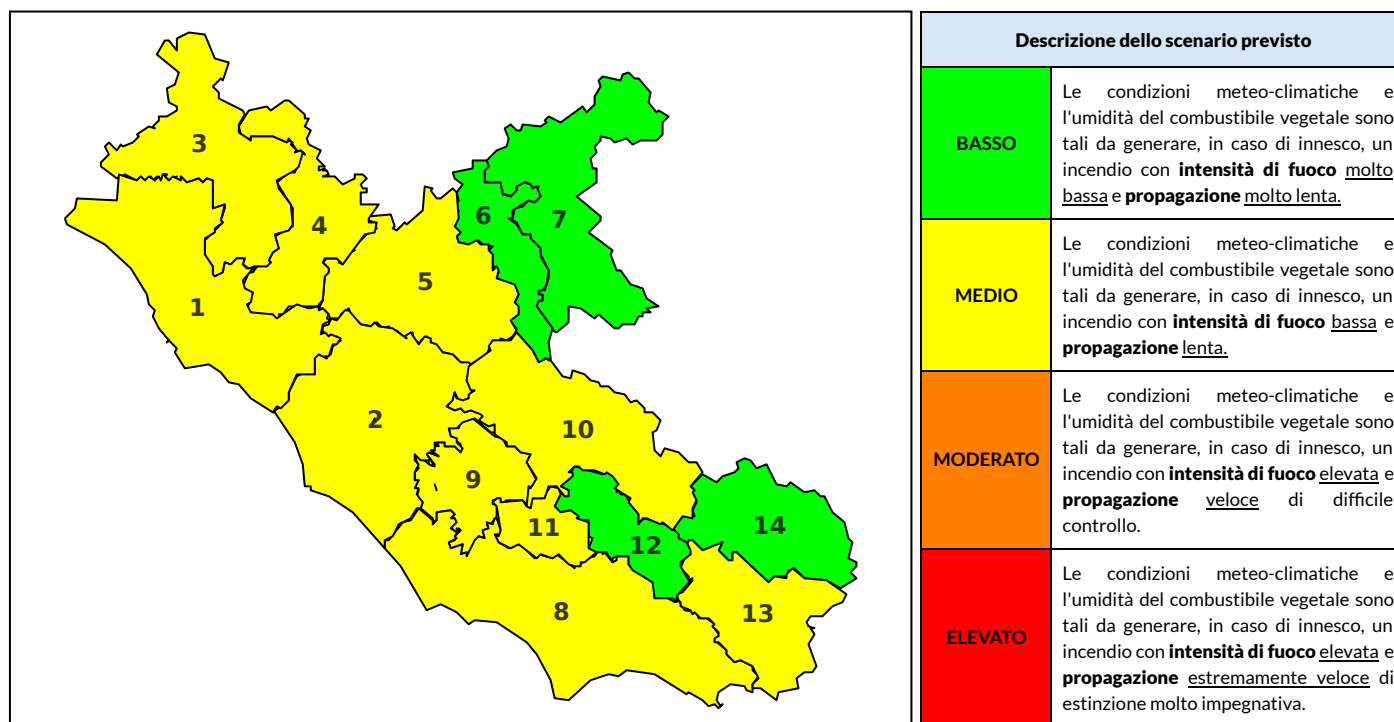

### Previsioni per oggi 25-9-2021

Livello di pericolosità da incendio boschivo per Zona di Allerta AIB

Bollettino emesso nel periodo della campagna AIB Lazio sulla base del modello previsionale RISICOLazio, sviluppato in collaborazione con Fondazione CIMA, che fornisce un supporto per la valutazione della Pericolosità da incendio boschivo aggregata sulle Zone di Allerta AIB, approvate come parte integrante del Piano AIB Lazio 2020-2022 con DGR n° 270 del 15/05/2020. Il dettaglio della distribuzione dei Comuni nelle Zone AIB è consultabile al link <https://tinyurl.com/ZoneAIB>. Le Norme Comportamentali per la popolazione sono consultabili al link <https://tinyurl.com/NormeComportamentali>.

Zona AIB	1	2	3	4	5	6	7	8	9	10	11	12	13	14
Livello Pericolosità	MEDIO	BASSO	MEDIO	MEDIO	MEDIO	BASSO	BASSO	MEDIO	MEDIO	BASSO	BASSO	BASSO	BASSO	BASSO

NOTE

## BOLLETTINO DI PERICOLOSITA' DA INCENDI BOSCHIVI

Zona AIB	1	2	3	4	5	6	7	8	9	10	11	12	13	14
Livello Pericolosità	MEDIO	MEDIO	MEDIO	MEDIO	MEDIO	BASSO	BASSO	MEDIO	MEDIO	MEDIO	MEDIO	BASSO	MEDIO	BASSO